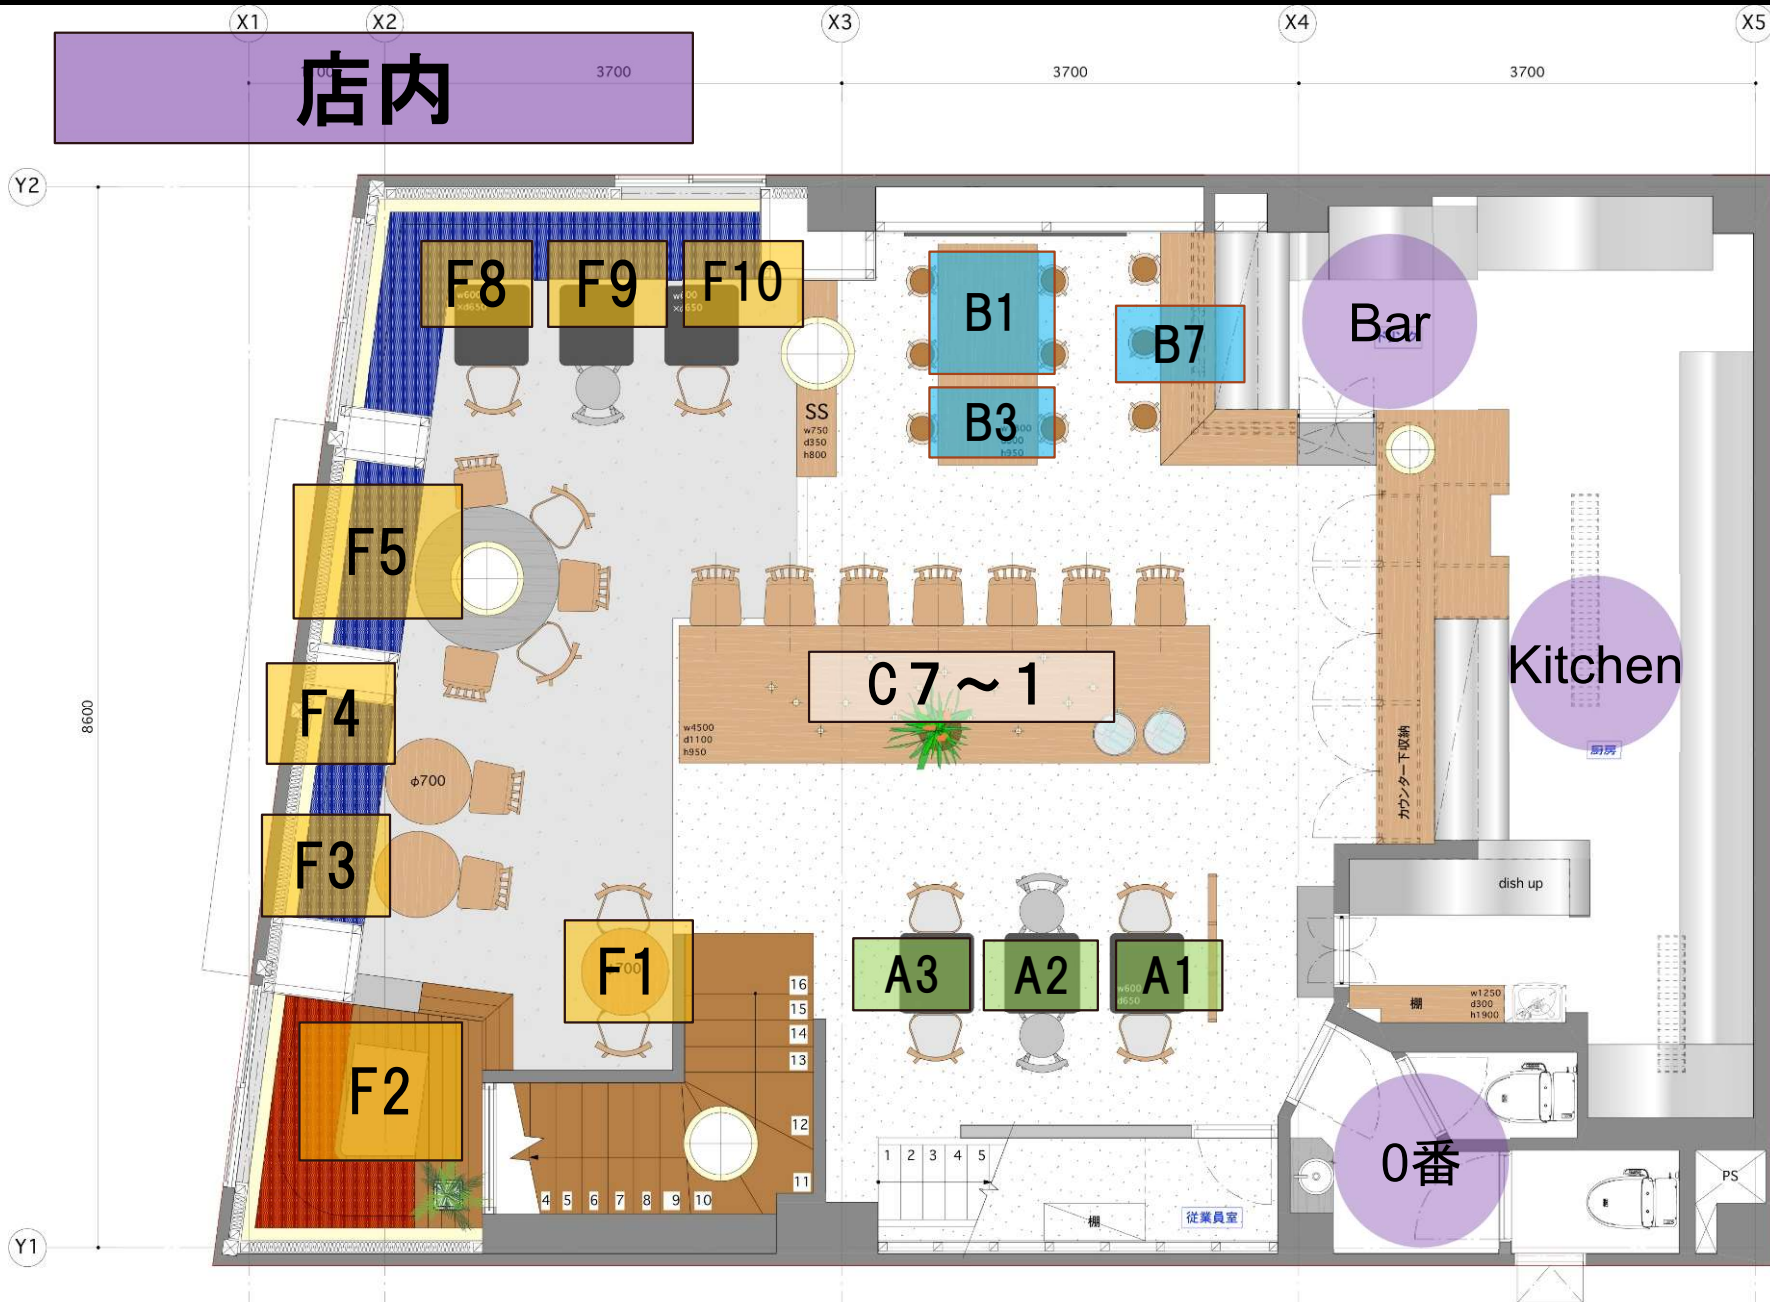

テーブルナンバー

・席数
 2F客席: 45席
 RF客席: 23席

屋根なし（ガーデン）

屋根あり（ルーフトップ）